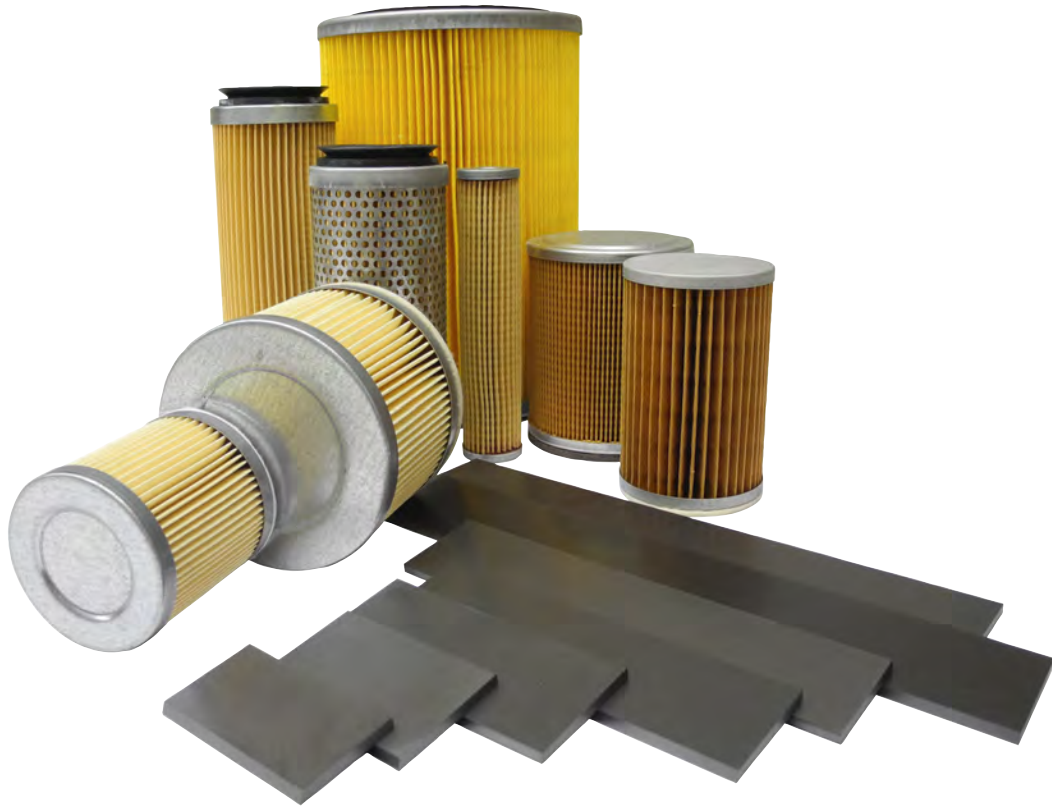

BUSCH "SECO" DRY PUMP

VANE & FILTER KITS

PUMP MODEL NUMBER	VANE PART NUMBER	QTY	FILTER PART NUMBER	QTY
SV 1010 B	0722.000.242	7	532.032.00	1
SV 1010 C	722.533.535	7	532.031.00	1
SV 1016 B&C	0722.000.489	7	532.031.00	1
SV 1025 B	0722.000.189	7	532.031.00	1
SV 1025 C	0722.533.536	7	532.034.00	1
SV 1040 B&C	0722.534.079	7	532.034.00	1
SV 1063 B	0722.016.00	4	532.017.00	1
SV 1080 B	0722.017.00	4	532.017.00	1
SV 1100 C	0722.500.122	4	0532.500.080	1
SV 1140 C	0722.500.050	4	0532.500.046	1
SV 1250 A	0722.510.168	4	N/A	
DC 0025	722.014.00	7	532.014.00	1
			532.015.00	1
DC 0040	722.015.00	7	532.014.00	1
			532.015.00	1
DC 0063	0722.016.00	7	532.017.00	1
			532.025.00	1
DC 0080	0722.017.00	7	532.017.00	1
			532.025.00	1
DC 0100	0722.500.122	8	532.500.046	1
			532.500.047	1
			532.500.045	1
DC 0140C	0722.500.050	8	532.500.046	1
			532.500.047	1
			532.500.045	1